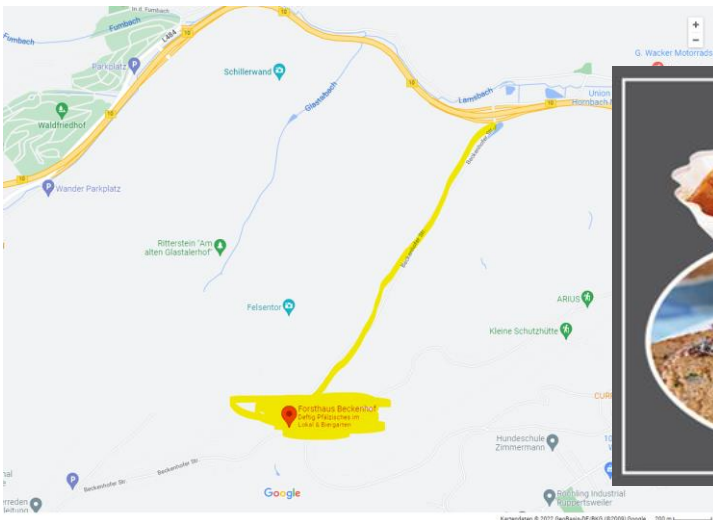

FORSTHAUS BECKENHOF

B10 - Abfahrt Beckenhof
zwischen Münchweiler und Pirmasens

Telefon 06331 - 47239

E-Mail: info@beckenhof.de

Kartendaten © 2022 GeoBasis-DE/BKG (©2009) Google
Bundesstraße 10, Pirmasens – Landau, Abfahrt Beckenhof